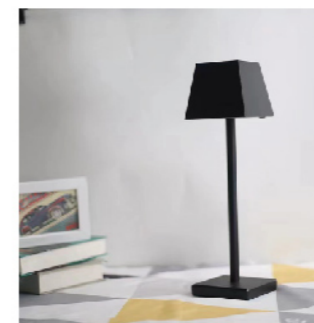

ITEM NO. HN-TTSD-01

TTSD-01-D

TTSD-01-A

TTSD-01-B

TTSD-01-C

Touch type stepless dimming table lamp

Item.No	TTSD-01-A	TTSD-01-B	TTSD-01-C	TTSD-01-D
Watt	3.5W	3.5W	3.5W	3.5W
Material	lampshade:aluminium+PMMA lamp-post:iron lampholder:iron	lampshade:aluminium+PMMA lamp-post:iron lampholder:iron	lampshade:aluminium+PMMA lamp-post:iron lampholder:iron	lampshade:aluminium+PMMA lamp-post:iron lampholder:iron
Voltage	DC 5V/1A	DC 5V/1A	DC 5V/1A	DC 5V/1A
lumen	260lm	260lm	260lm	260lm
CCT	3000K/4000K/6000K	3000K/4000K/6000K	3000K/4000K/6000K	3000K/4000K/6000K
battery	3600MA (2*1800MA)	3600MA (2*1800MA)	3600MA (2*1800MA)	3600MA (2*1800MA)
Switch	Touch	Touch	Touch	Touch
USB cable	0.8m	0.8m	0.8m	0.8m
RA	Ra90	Ra90	Ra90	Ra90
Dimmable	stepless dimming	stepless dimming	stepless dimming	stepless dimming
SIZE:D*L	110*365mm	110*380mm	110*365mm	110*365mm