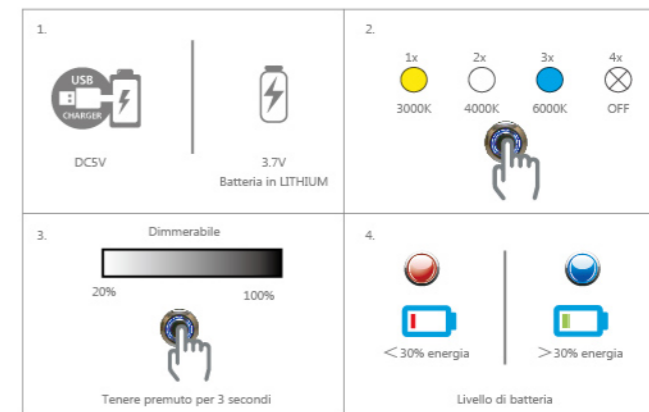

Model	HR2156
Wattage	LED 3.5W
Lumen	250lm
IP	54
Materials	PC+ABS
Dimension(mm)	148x148x222

-- LED TABLE LIGHT

T905-150 6W
T905-200 10W

ITEM NO.T905

Codice	T905-150	T905-200
USB Charger Voltage	DC 5V/1A	DC 5V/2A
Power	6W	10W
Li-Battery Capacity	2200mAH	3000mAH
Max Power in Emergenza	3W	6W
Tempo in carico	6~8 ore	6~8 ore
Tempo in funzione	4~6 ore	4~6 ore
Dimensioni	φ165*230mm	φ200*277mm
Materiale	Ferro+PMMA	Ferro+PMMA