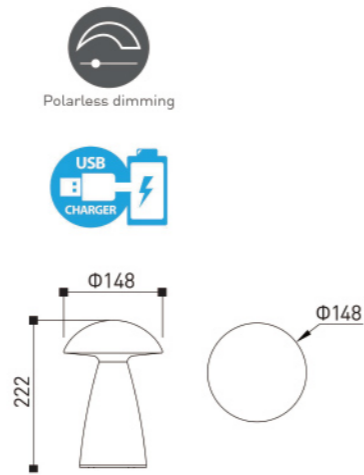

ITEM NO.HR2156