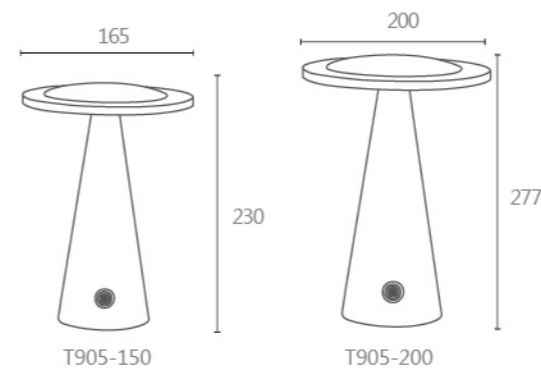

Model	HR2156
Wattage	LED 3.5W
Lumen	250lm
IP	54
Materials	PC+ABS
Dimension(mm)	148x148x222

-- LED TABLE LIGHT

T905-150 6W
T905-200 10W

ITEM NO.T905

Codice	T905-150	T905-200
USB Charger Voltage	DC 5V/1A	DC 5V/2A
Power	6W	10W
Li-Battery Capacity	2200mAH	3000mAH
Max Power in Emergenza	3W	6W
Tempo in carico	6~8 ore	6~8 ore
Tempo in funzione	4~6 ore	4~6 ore
Dimensioni	φ165*230mm	φ200*277mm
Materiale	Ferro+PMMA	Ferro+PMMA